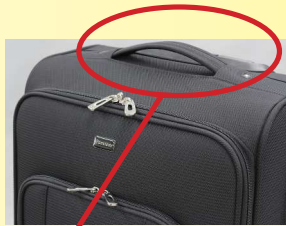

パンビーヌ **Panviene**® ワイケーシー **YK-C** ソフトキャリー

使いやすい軽量キャリーケース登場！
 らくらく4輪キャスター装備
飽きのこないオーソドックスな3色のカラーバリエーション

Sサイズ

Mサイズ

レッド

ネイビー

ブラック

レッド

ネイビー

ブラック

Sサイズは…【国内線・国際線機内持込対応サイズ】
 (国内線100席未満の航空機内には持ち込めません)
 ※事前にご利用なさる航空会社の規定をご確認下さい。

南京錠付属

■持ちやすいメインハンドル

■ハンドルバー

■内装は上品なベージュカラー

品名	パンビーヌ ワイケーシー Panviene ® YK-C		
サイズ	51×32×24cm キャスター等含む全体サイズ		
	41×32×24cm キャスター等含まない本体サイズ		
重さ	約2.6kg	容量	約27ℓ
サイズ	60×38×25cm キャスター等含む全体サイズ		
	51×36×25cm キャスター等含まない本体サイズ		
重さ	約3.2kg	容量	約38ℓ
本体素材	ポリエステル		

■縦開きで使いやすい！
※中仕切 1枚装備。

■フロント部には
大型ポケット装備！

■フロント蓋部内面に
メッシュポケット採用。

※航空会社により、機内持込サイズの規定が異なります。事前にご利用なさる航空会社の規定をご確認下さい。
 ※カタログ掲載の写真は印刷のため、実物と多少異なる場合がありますので、予めご了承ください。